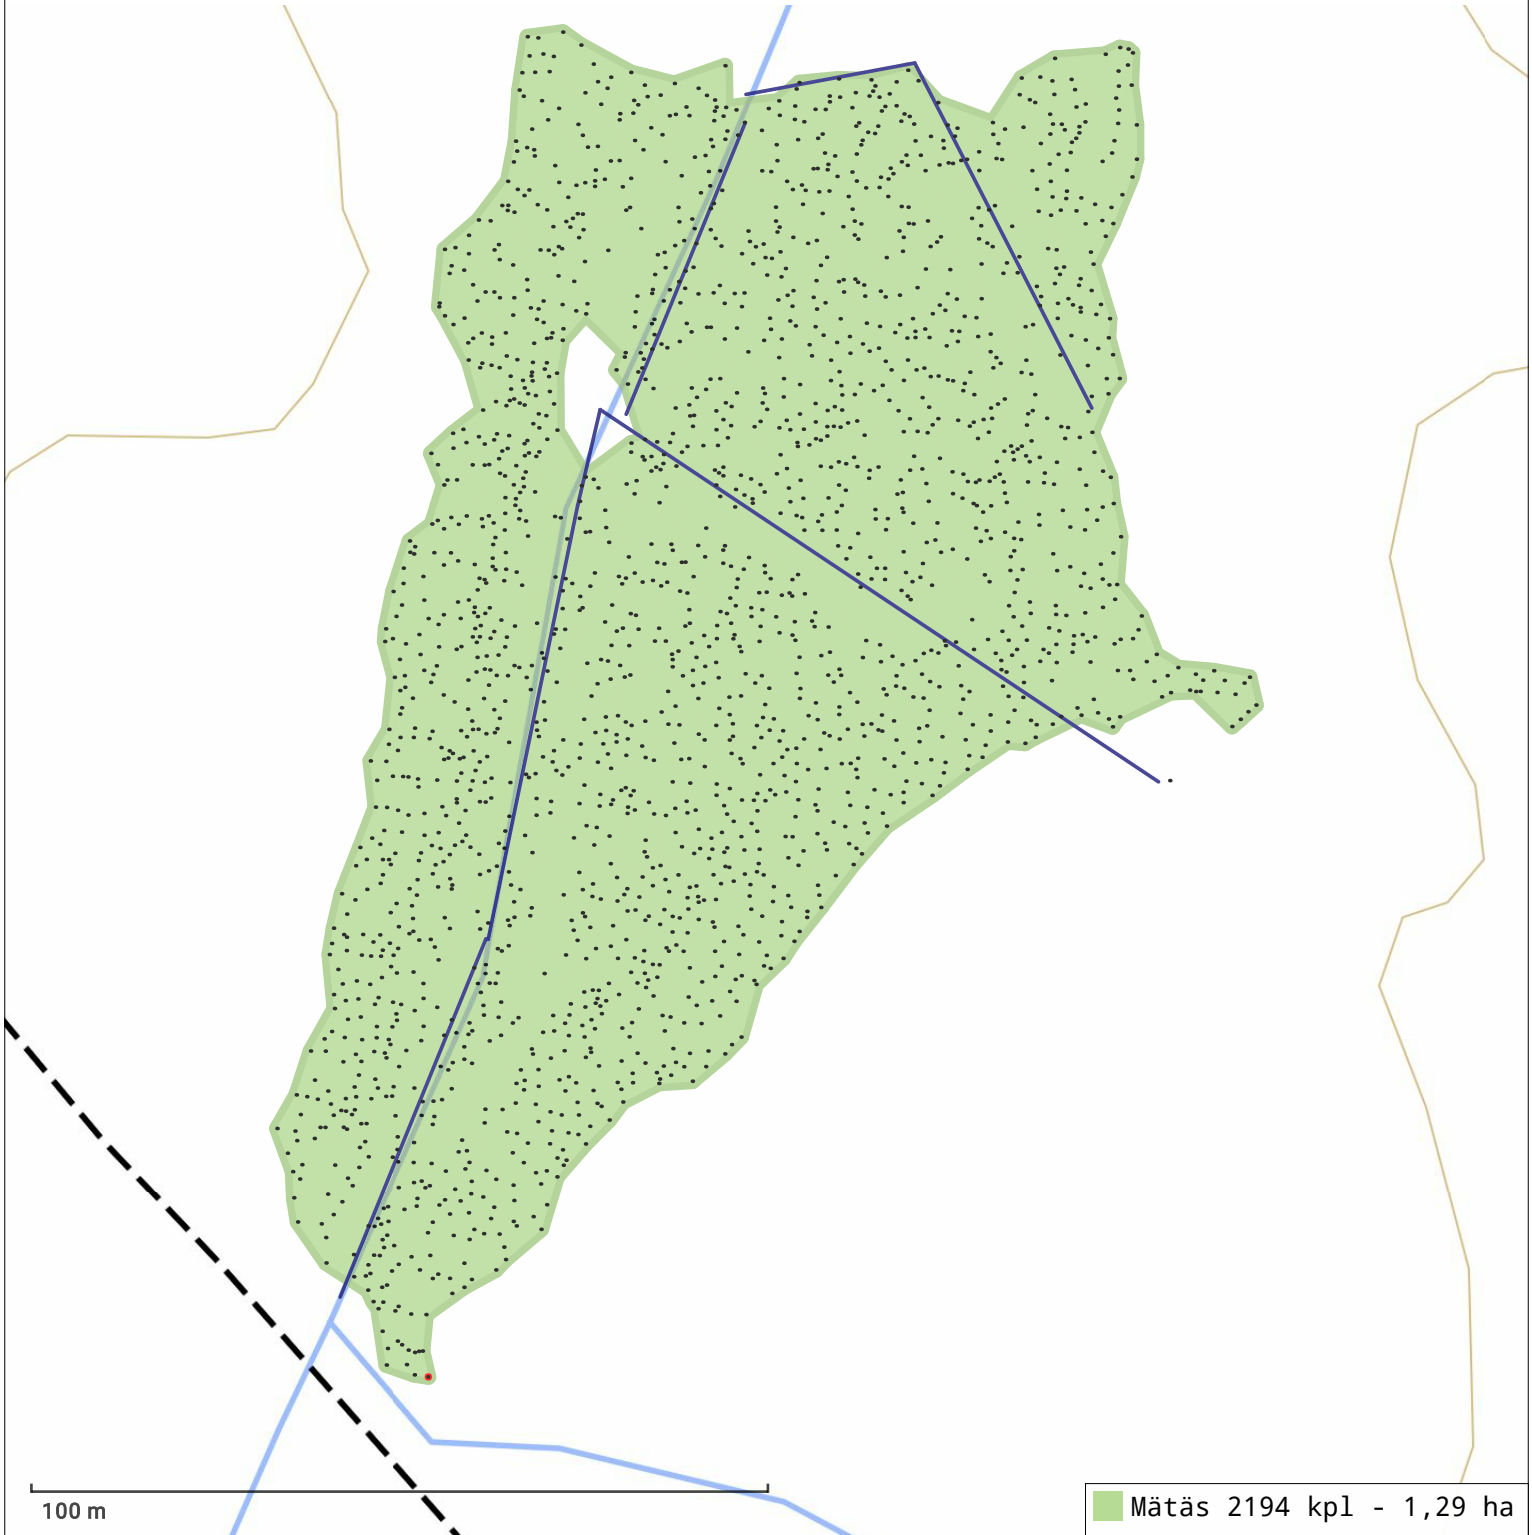

RISUTEC

Builds the Forest

Alueen nimi		Taimien lukumäärä 2194 kpl
Tunniste		Pinta-ala 1,29 ha
Aloituspäivämäärä 2019-11-12 08:26:27	Viimeksi muokattu	Tiheys 1696 kpl/ha
Kulunut aika	Raportti luotu 2019-12-02 10:48:03	Tavoitetiheys 1800 kpl/ha
		Ojien pituus 336,1 m